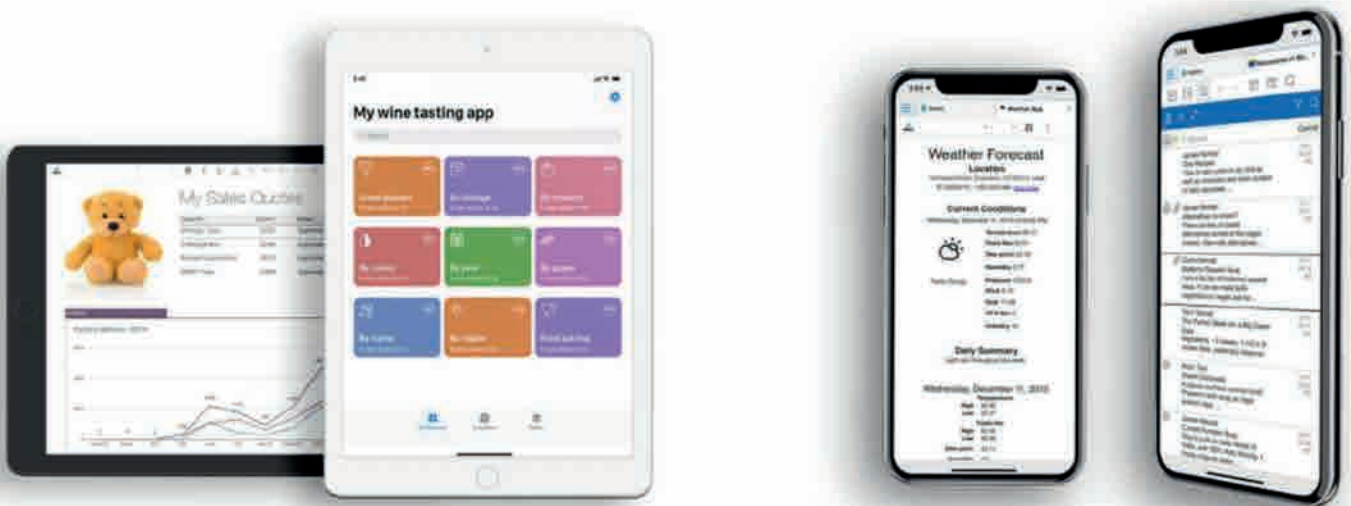

HCL Nomad

Без обновлений настольного клиента

Системным администраторам больше не нужно беспокоиться об обновлении и поддержке настольного десктоп-клиента Notes. Достаточно просто отправить ссылку на Nomad Web пользователям для начала работы. Автоматическое обновление системы производится в 4 раза быстрее, чем обычное обновление клиента Notes.

Простая настройка администрирования

Nomad Web поддерживает клиентские политики, поэтому вы можете предварительно сконфигурировать все необходимые приложения с вашим системным администратором.

NOMAD для МОБИЛЬНЫХ устройств под iOS & Android

- Повышенная безопасность: Nomad Mobile поддерживает биометрическую аутентификацию для устройств под iOS и Android - распознавание лица и отпечатков пальцев.
- Зашифрованный автономный доступ: к приложениям Domino можно получить прямой доступ онлайн или они могут быть безопасно реплицированы на ваше мобильное устройство для автономного доступа, когда вы отключены. Информация зашифрована локально для защиты ваших данных. Доступ к нужным приложениям можно осуществлять с домашних устройств.